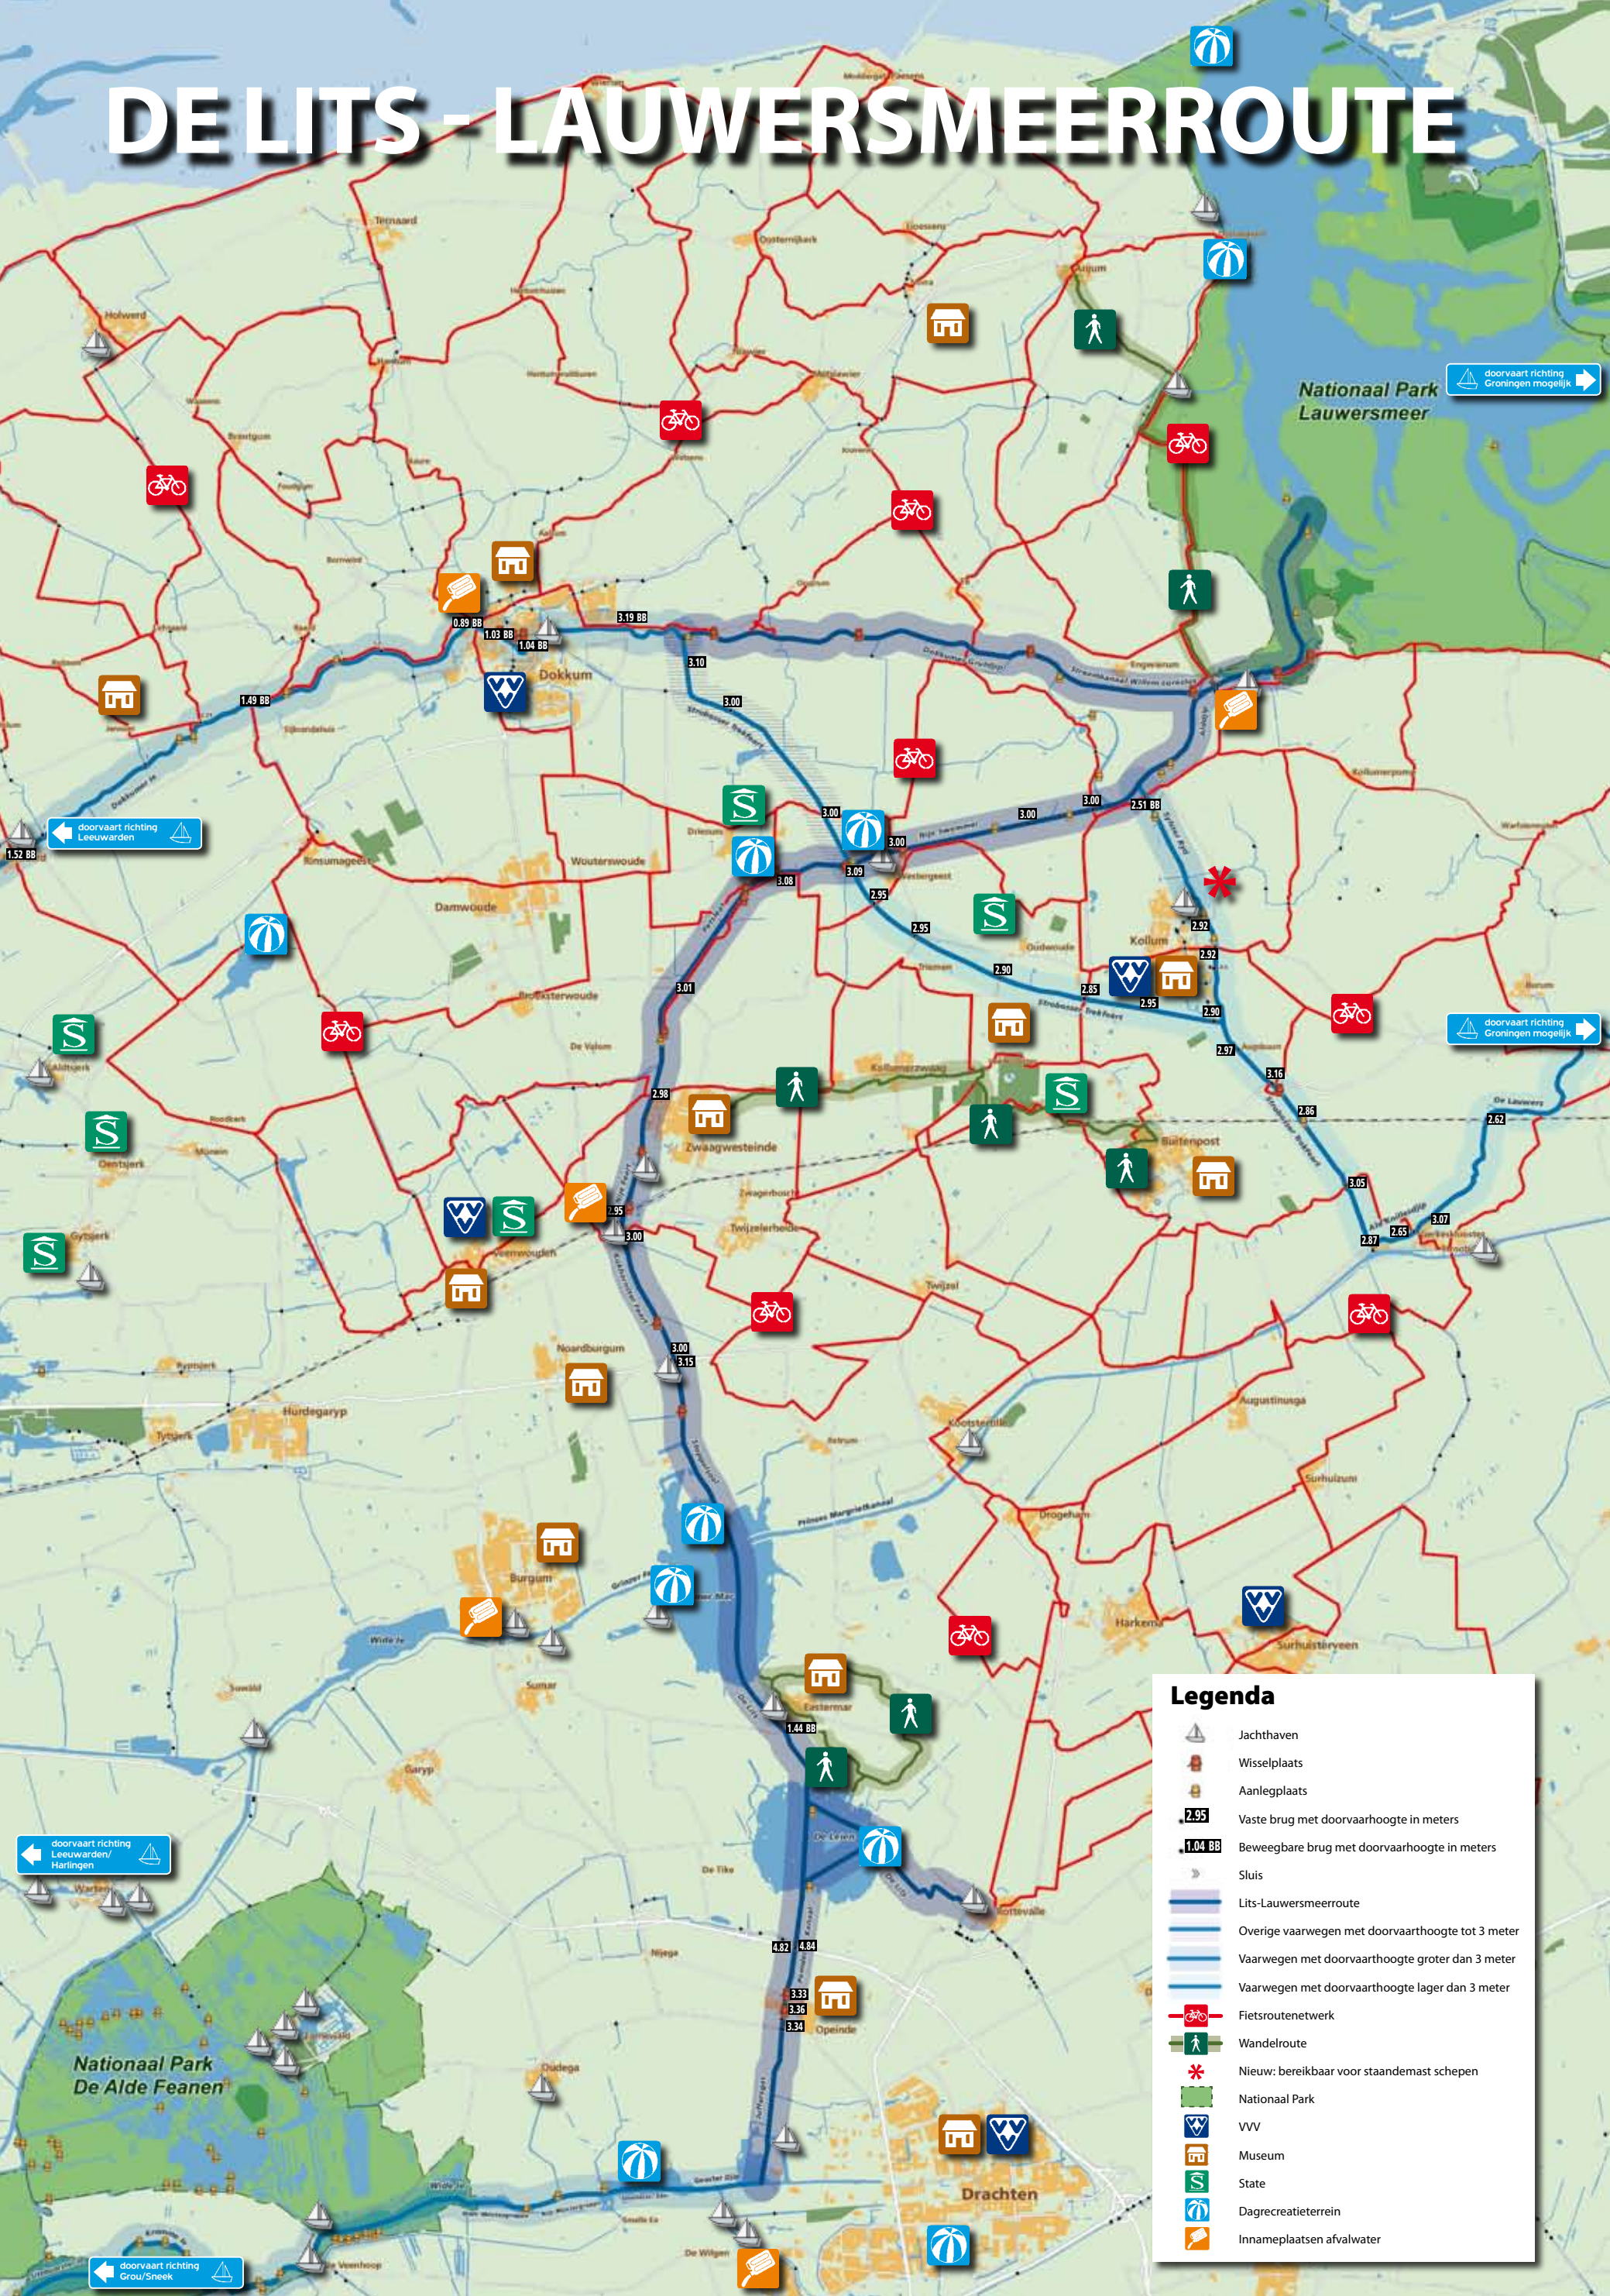

# DE LITS - LAUWERSMEERROUTE

### Legenda

	Jachthavens
	Wisselplaats
	Aanlegplaats
	Vaste brug met doorvaarthoogte in meters
	Beweegbare brug met doorvaarthoogte in meters
	Sluis
	Lits-Lauwersmeerroute
	Overige vaarwegen met doorvaarthoogte tot 3 meter
	Vaarwegen met doorvaarthoogte groter dan 3 meter
	Vaarwegen met doorvaarthoogte lager dan 3 meter
	Fietsroutenetwerk
	Wandelroute
	Nieuw: bereikbaar voor staandemast schepen
	Nationaal Park
	VVW
	Museum
	State
	Dagrecreatieterrein
	Innameplaatsen afvalwater

← doorvaart richting Leeuwarden

→ doorvaart richting Groningen mogelijk

← doorvaart richting Leeuwarden/Harlingen

← doorvaart richting Grou/Sneek